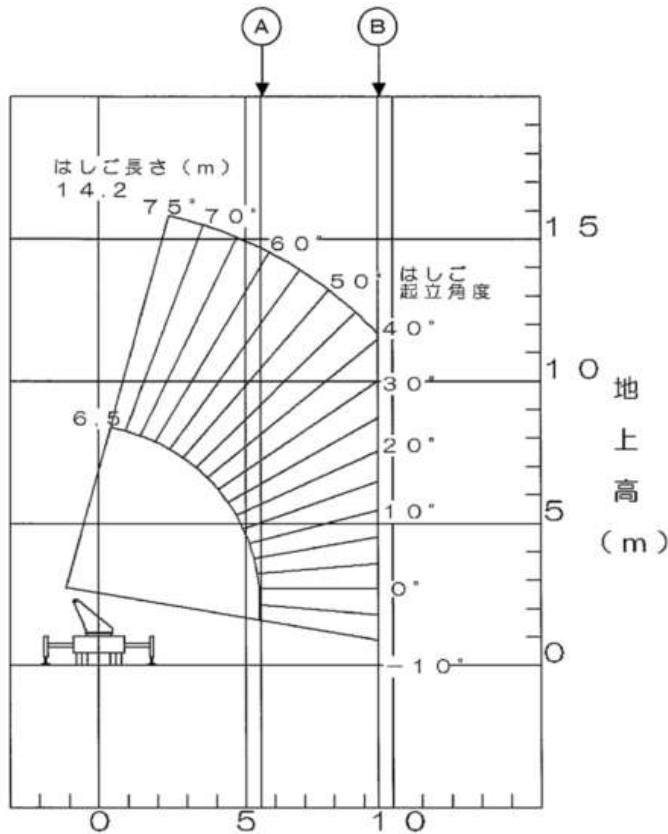

別図4 (第13条関係) 消防はしご車水平使用範囲図

MLF5-35 使用範囲図

- A ジャッキ張出幅 MIN・定員2名
- B ジャッキ張出幅 MAX・定員2名

MLE3-15 使用範囲図

# 別図 5 (第 10 条及び第 13 条関係)