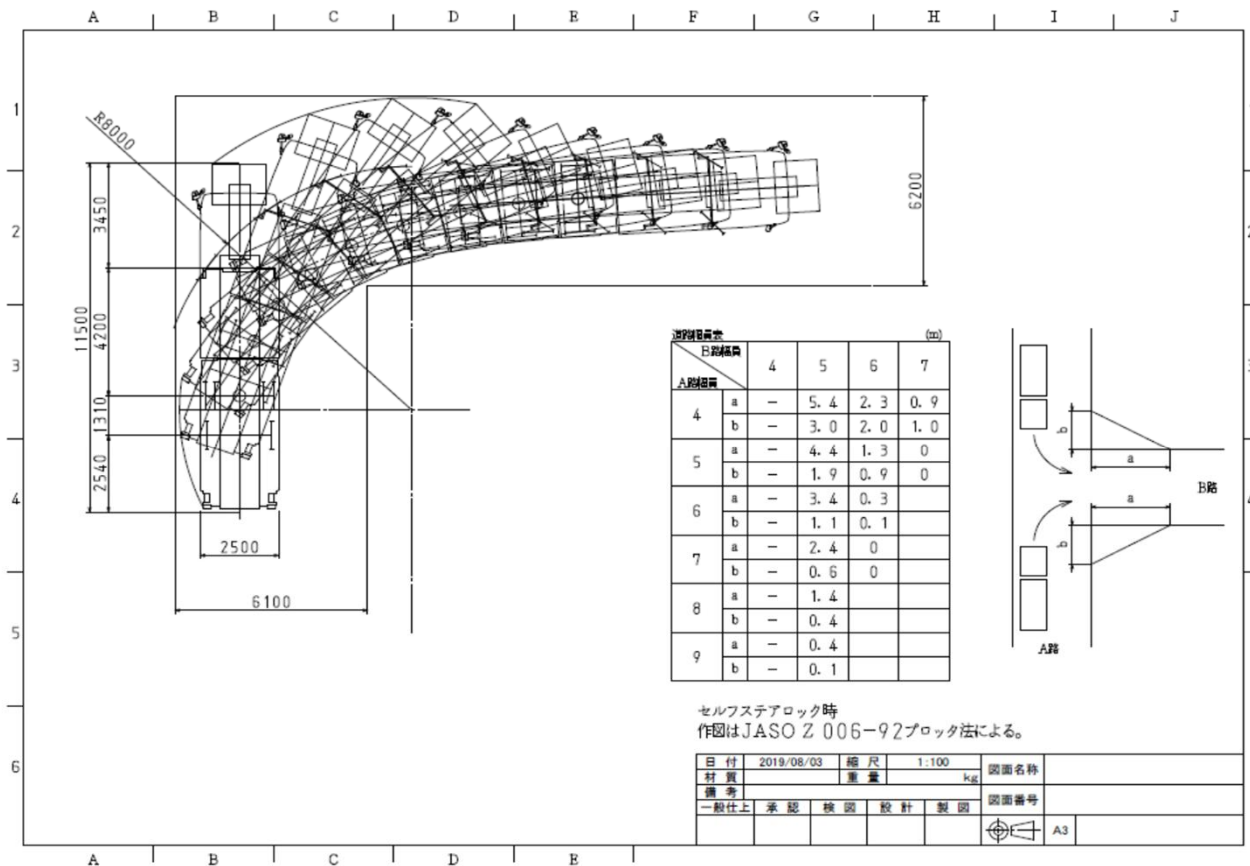

別図 5 (第 10 条及び第 13 条関係)

消防はしご車軌跡図

MLF5-35 軌跡図