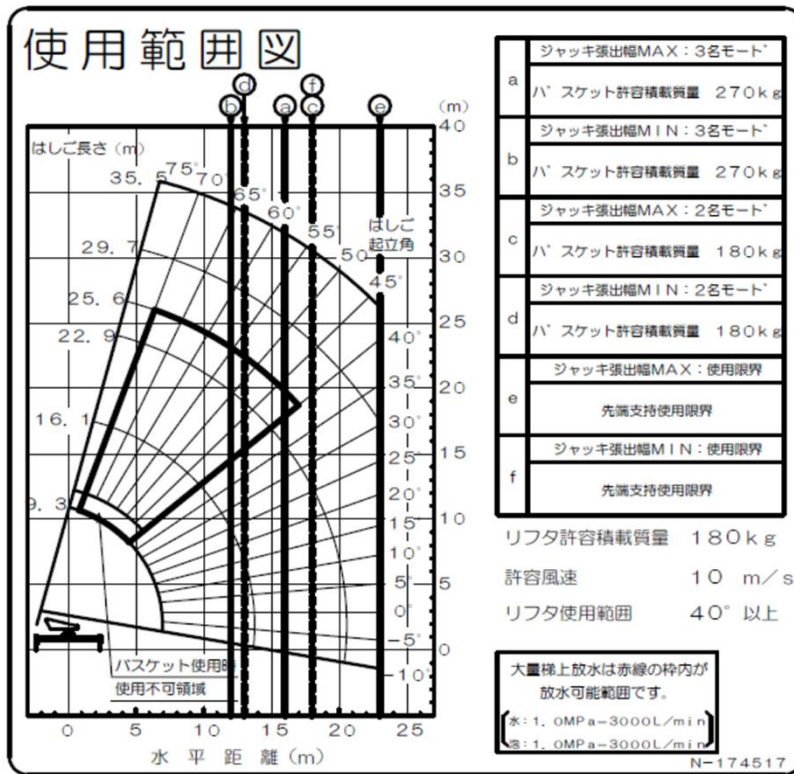

別図4 (第13条関係) 消防はしご車水平使用範囲図

MLF5-35 使用範囲図

- A ジャッキ張出幅 MIN・定員2名
- B ジャッキ張出幅 MAX・定員2名

MLE3-15 使用範囲図

# 別図 5 (第 10 条及び第 13 条関係)