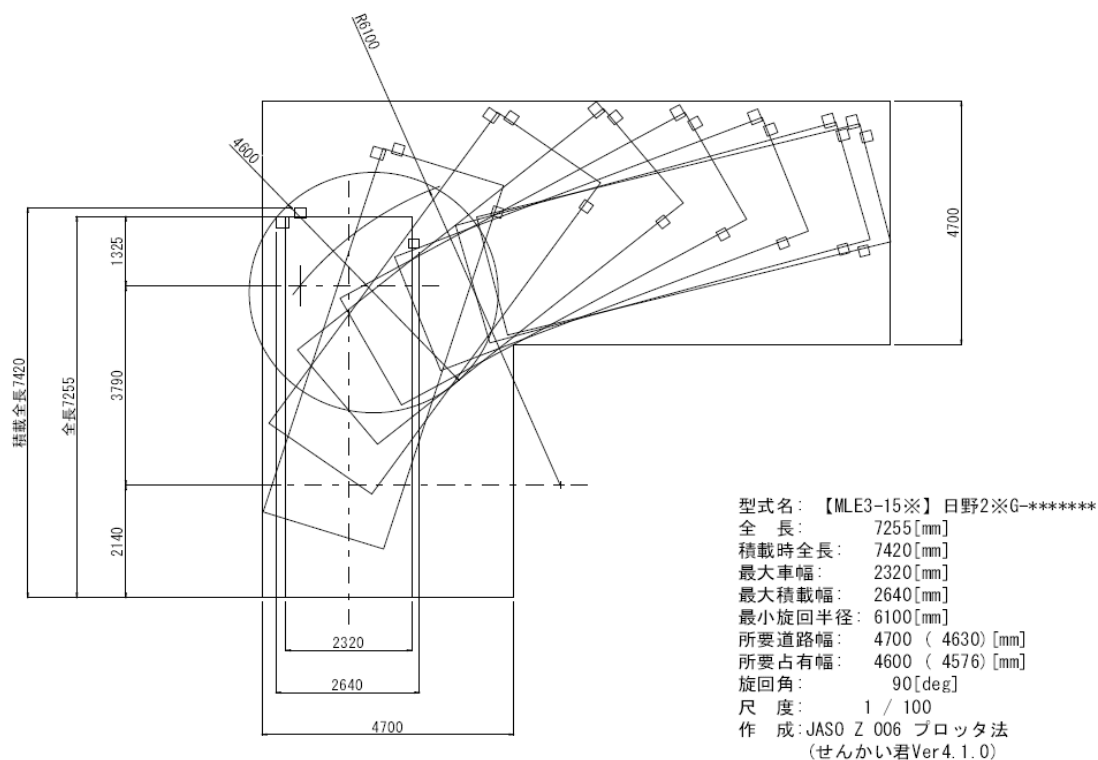

別図4 (第13条関係) 消防はしご車水平使用範囲図

MLF5-35 使用範囲図

- A ジャッキ張出幅 MIN・定員2名
- B ジャッキ張出幅 MAX・定員2名

MLE3-15 使用範囲図

# 別図 5 (第 10 条及び第 13 条関係)

# 消防はしご車軌跡図

MLF5-35 軌跡図

MLE3-15 軌跡図